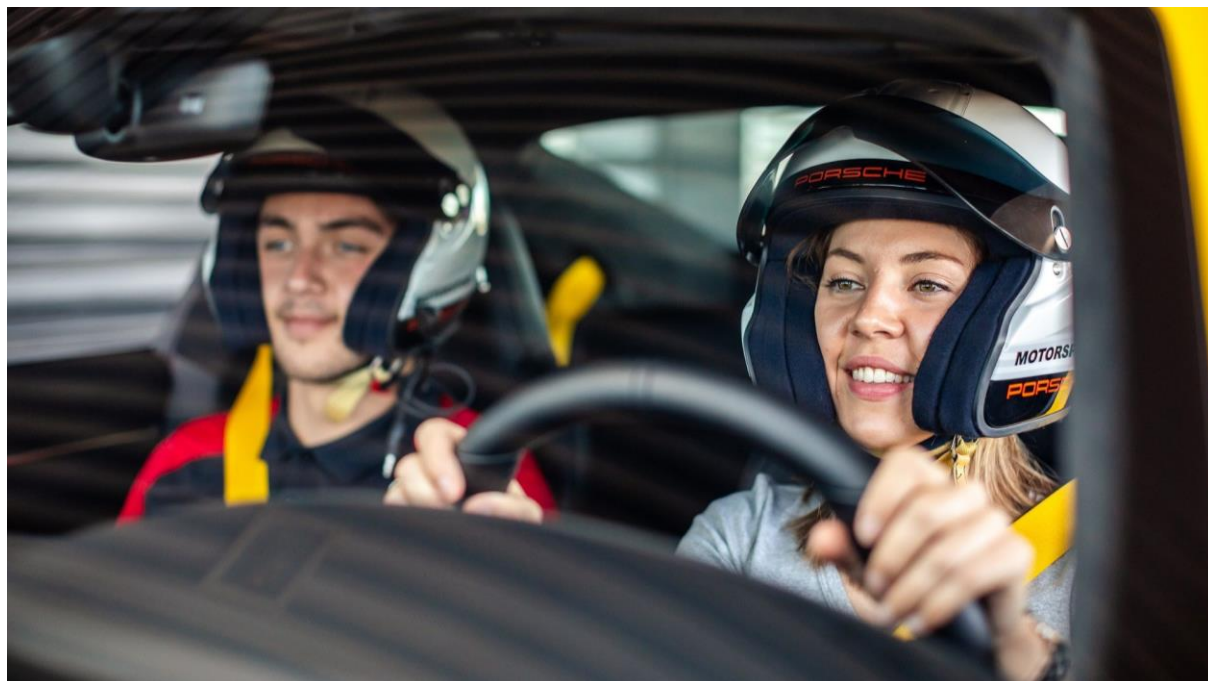

PORSCHE

Information presse

27 avril 2021

Stage Porsche Track Experience Precision : Au féminin

## Le Porsche Experience Center lance son stage de pilotage exclusivement féminin

**Le Mans.** Le Porsche Experience Center Le Mans (PECLM) lance son nouveau stage de pilotage, le Stage Porsche Track Experience Precision : Au féminin. Exclusivement réservé aux femmes, la première édition aura lieu le 10 juillet 2021. Au programme, des ateliers sur circuit et conseils individuels, suivis de séries de roulage réalisées dans des conditions optimales. Pour y participer, le seul prérequis est d'être une femme.

La volonté des équipes du Porsche Experience Center Le Mans (PECLM) a toujours été de rassembler sur la piste les passionnés, amateurs ou débutants en quête de nouvelles sensations automobiles. En 2020, moins d'un participant sur 10 était une femme. Le PECLM invite donc les femmes à se lancer dans l'aventure en proposant un stage de pilotage qui leur est exclusivement réservé, le Stage Porsche Track Experience Precision : Au féminin. « Le lancement de ce stage 100% féminin a pour but de faire découvrir le plaisir du circuit à un maximum de femmes, et notamment les débutantes qui y trouveront un cadre adapté et ludique pour vivre l'expérience Porsche », déclare Anne Meyer, Manager du PECLM.

Les retours d'expérience des participantes sont plus que positifs et invitent les femmes à venir se challenger sur la piste. C'est le cas de Victoire qui raconte son ressenti à la fin de son stage : « *Super expérience, c'est très enrichissant et on s'améliore rapidement avec les conseils des instructeurs* ». Du côté d'Aude, le bilan est tourné vers l'égalité : « *Sport et plaisir automobile ne rime pas avec « masculin. [...] Tout le monde s'adapte au niveau, aux envies et limites de chacun.* »